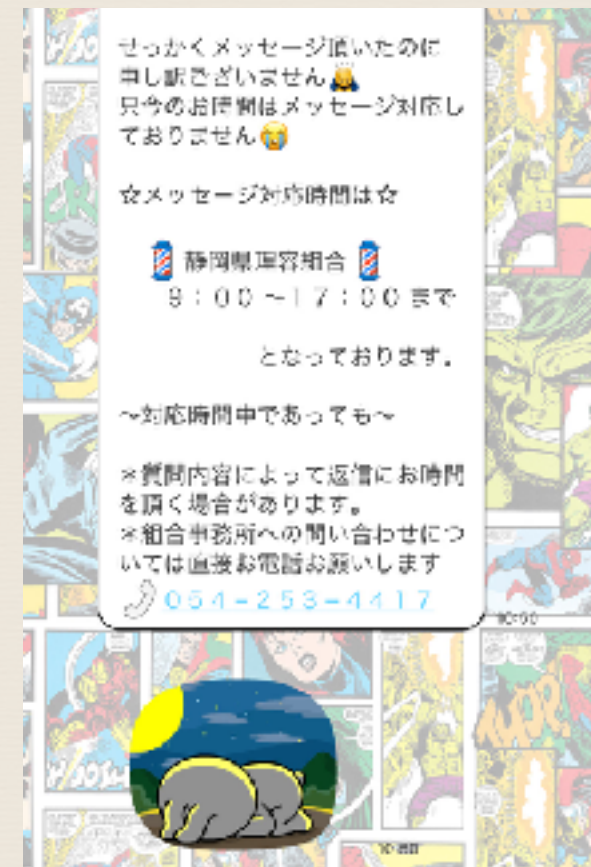

メッセージが送信されても対応時間外の場合↑のメッセージが返信されませんが
ちゃんと届いてますので
ご安心ください。